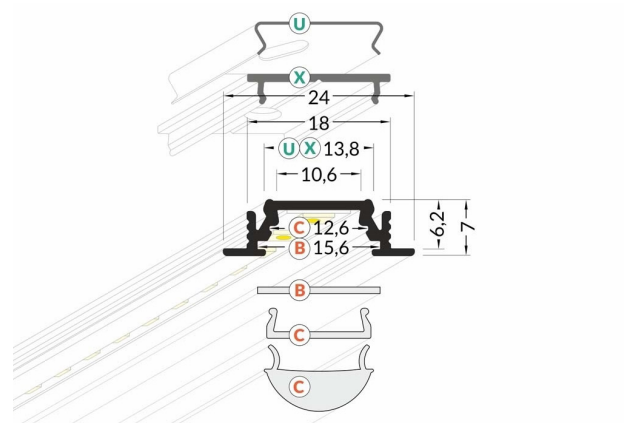

LED-Aluminiumprofil Score LX-2603-LP

Technische Daten

Profil Aluminium eloxiert, silber (schwarz und weiß auf Anfrage erhältlich)

24 x 7 mm

Länge: 2000 mm

einsetzbar als:

- Deckeneinbau
- Nischenbeleuchtung
- Möbelbeleuchtung

- für LED Strip mit maximal 10 mm Breite
- GK-Decken- / Wandhalterung
- umfangreiches Zubehör erhältlich